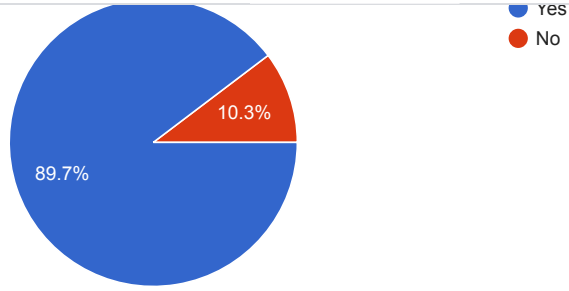

क्या आपको लगता है कि कॉलेज का वातावरण सुरक्षित है ?

814 responses

क्या आप प्रशासनिक कर्मचारियों के समर्थन से संतुष्ट हैं ?

814 responses

Questions Responses 814 Settings

क्या आप महाविद्यालय में आयोजित होने वाले साहित्यिक/सांस्कृतिक कार्यक्रमों से संतुष्ट है ?