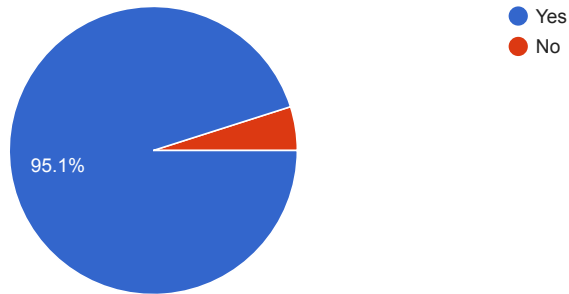

क्या आप महाविद्यालय में आयोजित होने वाले साहित्यिक/सांस्कृतिक कार्यक्रमों से संतुष्ट है ?

814 responses